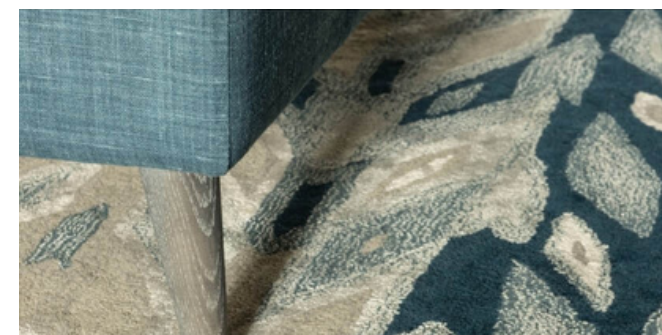

William Yeoward

Tkaniny, poduszki dekoracyjne, dywany, meble

DESIGNERS GUILD

WILLIAM YEOWARD

SHOWROOM

ul. Marii Foltyn 6b | 26-600 Radom

Sklep ONLINE www.limestone.pl