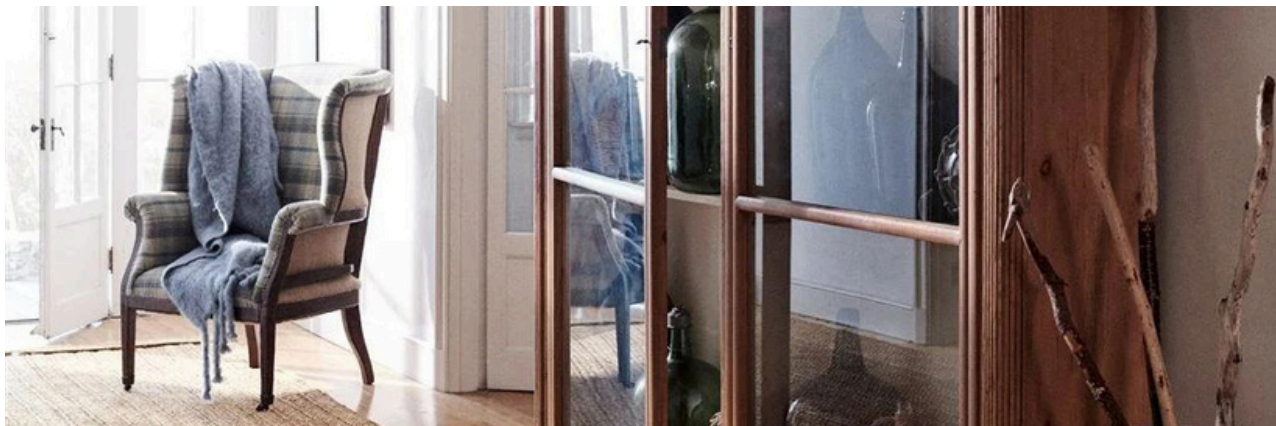

SHOWROOM
ul. Marii Foltyn 6b | 26-600 Radom
Sklep ONLINE www.limestore.pl

CHRISTIAN LACROIX

poduszki dekoracyjne, tapety, murale

DESIGNERS GUILD

Christian Lacroix

SHOWROOM

ul. Marii Foltyn 6b | 26-600 Radom