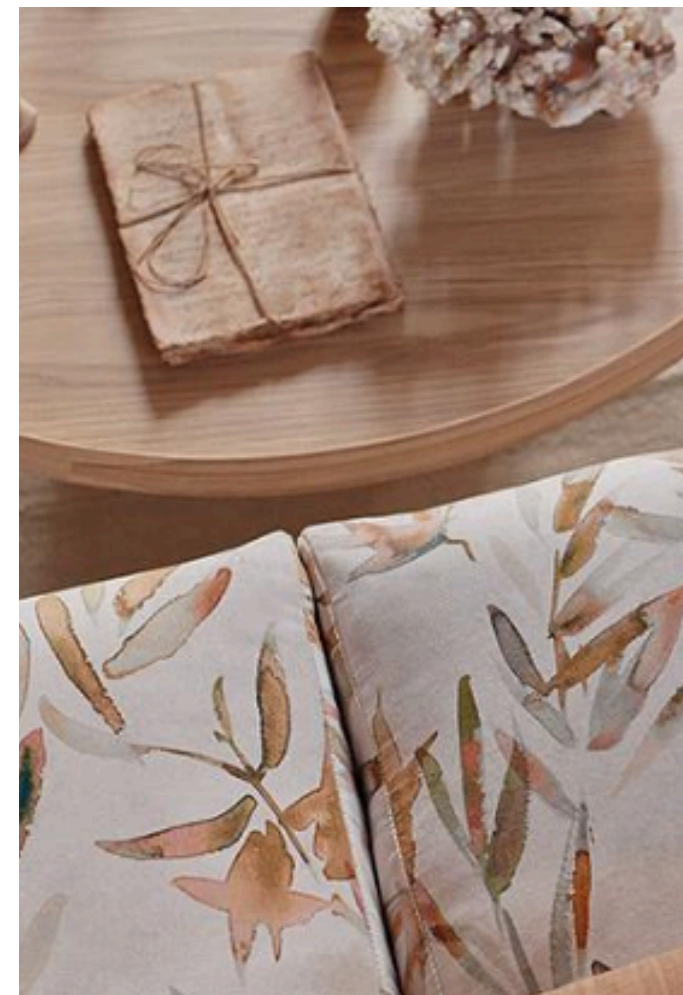

tkaniny dekoracyjne obciowe

ROMO
kirkbydesign

SHOWROOM
ul. Marii Foltyn 6b | 26-600 Radom
Sklep ONLINE www.limestore.pl

Zinc

tkaniny dekoracyjne obiciowe, tapety, murale,
dekoracyjne tkaniny

ROMO zinc

SHOWROOM