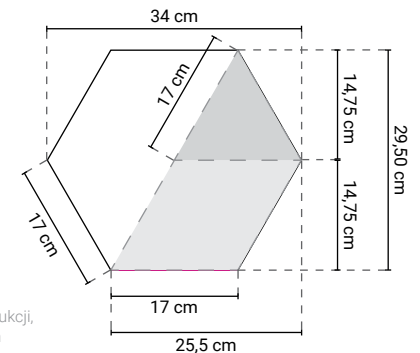

Wys.: 29,50 cm
Szer.: 34 cm
Grub.: 0,7 cm
Wypukł.: 2 cm
Waga.: 2,19 kg

Wys.: 14,75 cm
Szer.: 25,50 cm
Grub.: 0,7 cm
Wypukł.: 2 cm
Waga.: 0,8 kg

Wys.: 14,75 cm
Szer.: 17 cm
Grub.: 0,7 cm
Wypukł.: 2 cm
Waga.: 0,4 kg

Wys.: 29,50 cm
Szer.: 34 cm
Grub.: 0,7 cm
Waga: ok 1,1 kg

Wys.: 14,75 cm
Szer.: 25,50 cm
Grub.: 0,7 cm
Waga: ok 0,4 kg

Wys.: 14,75 cm
Szer.: 17 cm
Grub.: 0,7 cm
Waga: ok 0,2 kg

informacje dodatkowe

wymiary kompatybilne
z kolekcjami:
ETIUDA 2D
ETIUDA 3D
ARIA
OPERA

Duża

Wys.: 16 cm
Szer.: 38 cm
Grub.: 3,5 cm
Waga.: 4,6 kg

Mała

Wys.: 16 cm
Szer.: 19 cm
Grub.: 3,5 cm
Waga.: 2,3 kg

Narożna

Wys.: 16 cm
Szer.: 38 cm
Głęb.: 16 cm
Grub.: 3,5 cm
Waga.: 7 kg

Dostępne kolory:

Biały, Szary, Czarny, Antracyt, Miedziany, Melanż Zima, Melanż Miedziany

Wys.: 120 cm
Szer.: 60 cm
Grub.: 1,8 cm
Waga: ok 24 kg

Wys.: 90 cm
Szer.: 60 cm
Grub.: 1,8 cm
Waga: ok 20,9 kg

Wys.: 60 cm
Szer.: 60 cm
Grub.: 1,8 cm
Waga: ok 13,9 kg

Wys.: 60 cm
Szer.: 30 cm
Grub.: 1,8 cm
Waga: ok 6 kg