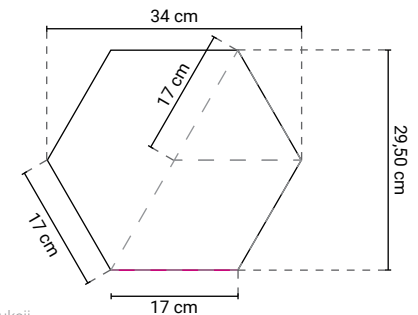

Szer.: 25 cm
Wys.: 6 cm
Grub.: 6 cm
Waga: ok 2 kg

Dostępne kolory:
Szary, brązowy, czarny, biały, żółty, beżowy, rubinowy

DEKOR ŚCIENNY WKŁĘŚLY ARIA 3D

DEKOR ŚCIENNY WKŁĘŚŁY ARIA 3D

Aria 3D to trójwymiarowa płytko o kształcie heksagonu. Tworzy na ścianie geometryczne kompozycje wpisując się we wnętrza w każdym stylu. W połączeniu z Dekorem Opera 3D daje nieograniczone możliwości aranżacyjne. Mnogość kolorów oraz dowolność łączenia elementów pozwala eksperymentować z urządzeniem przestrzeni.

Śred.: 34 cm
Wklęsłość: 4 cm
Waga: ok 4,5 kg

informacje dodatkowe

wymiary kompatybilne
z kolekcjami:
ETIUDA 2D
ETIUDA 3D
ARIA
OPERA

Ze względów technologicznych procesu produkcji,
wymiary produktów mogą się różnić +/- 2mm

Szer.: 34 cm
Wys.: 29,50 cm
Grub.: 0,7 cm
Wypukł.: 2 cm
Waga.: 2,19 kg

informacje dodatkowe

wymiary kompatybilne
z kolekcjami:
ETIUDA 2D
ETIUDA 3D
ARIA
OPERA

Ze względów technologicznych procesu produkcji,
wymiary produktów mogą się różnić +/- 2mm