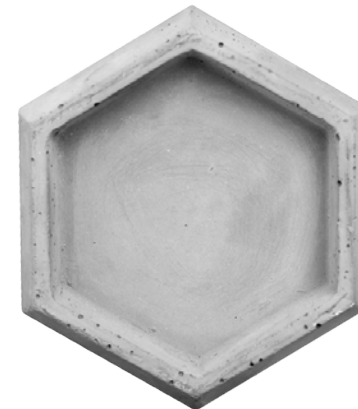

Wklęsły

Wys.: 15 cm
Szer.: 13,5 cm
Grub. 3 cm
Waga.: 0,54 kg

Dostępne kolory:

Biały, Szary, Czarny, Antracyt, Miedziany, Melanż Zima, Melanż Miedziany