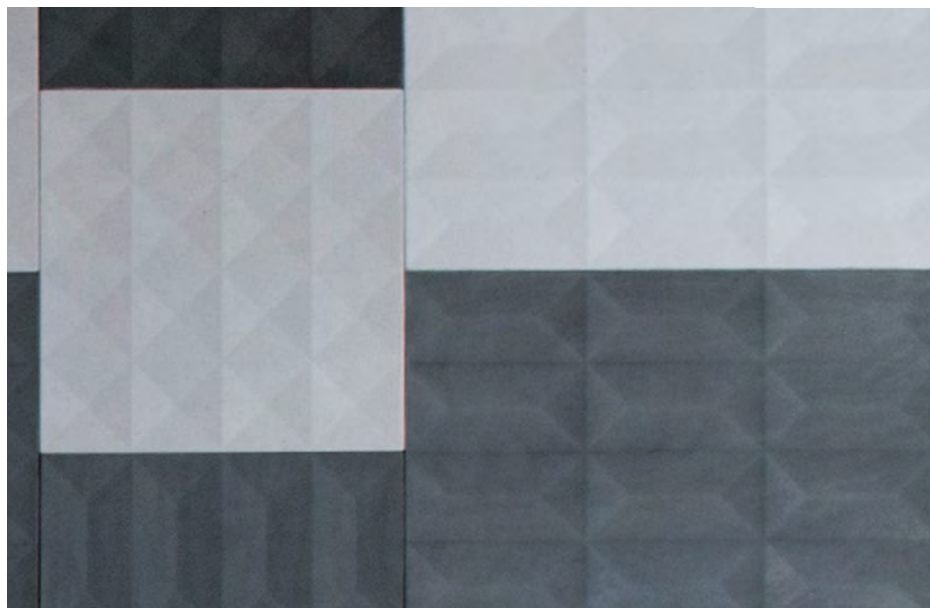

KOLEKCJA PŁYT 3D CANZONA

KOLEKCJA PŁYT 3D CANZONA

Płyty Canzona 3D to element dekoracyjny, dzięki któremu uzyskamy na ścianie efekt trójwymiarowości. Poprzez grę cieni w zagłębieniach wprowadzają dynamikę do każdej aranżacji. Płyty Canzona 3D dostępne w trzech rozmiarach - w zależności od użytego formatu pozwalają optycznie powiększyć lub zmniejszyć projektowane wnętrze.