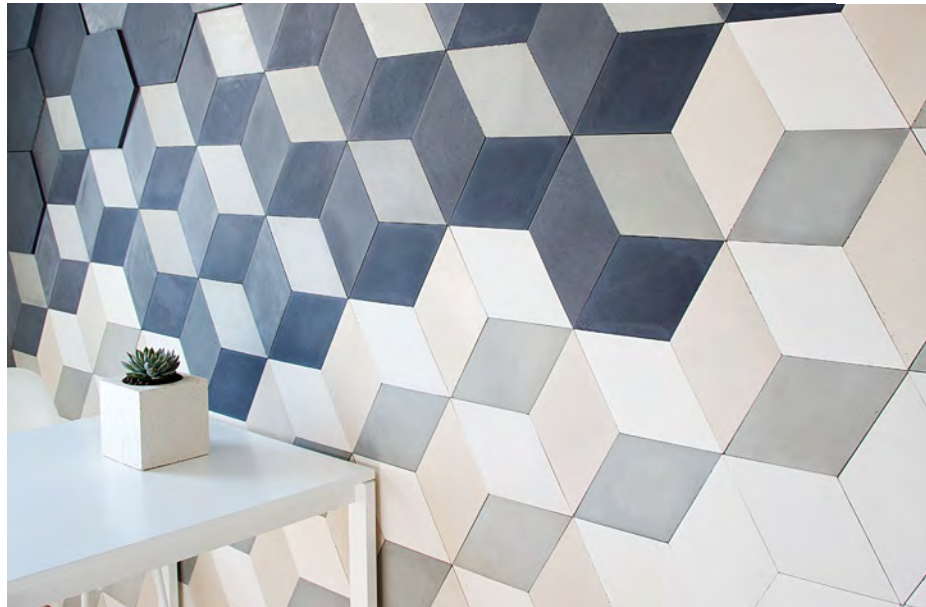

KOLEKCJA PŁYT ETIUDA 2D

KOLEKCJA PŁYT ETIUDA 2D

Płyty ETIUDA 2D tworzą na ścianie geometryczne kompozycje. W skład kolekcji wchodzi trzy kształty płytek: romb, trójkąt równoboczny oraz heksagon o różnych grubościach i kolorach. Dowolność łączenia poszczególnych elementów stwarza warunki do uzyskania oryginalnych i efektownych aranżacji ściennych.