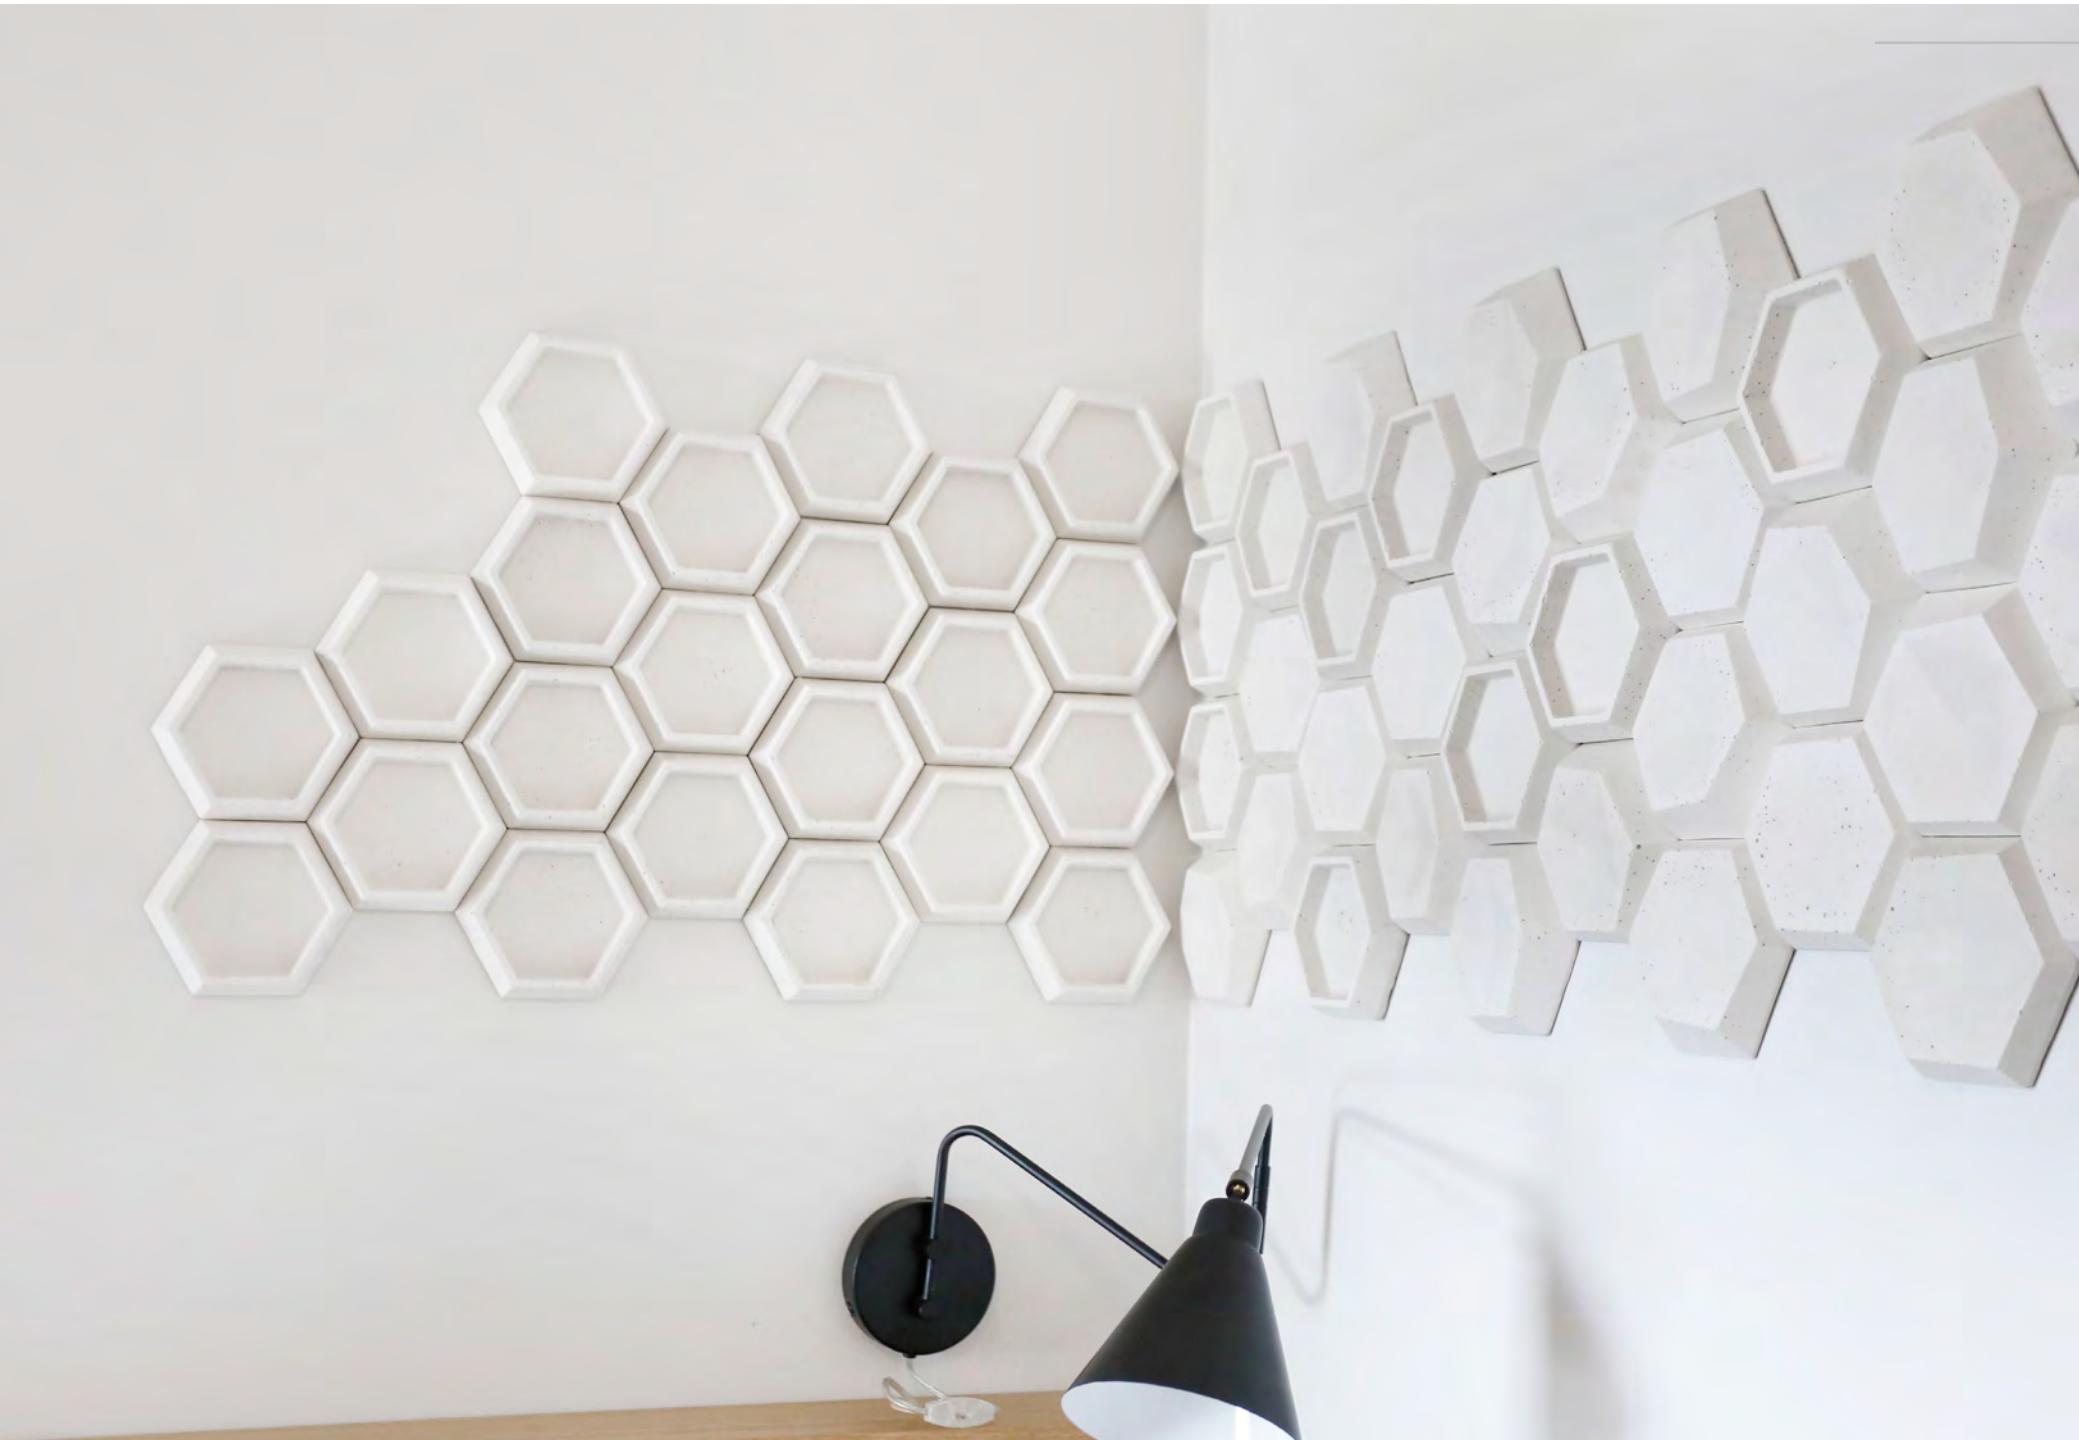

Dostępne kolory:
Biały, Szary, Czarny, Antracyt, Miedziany, Melanż Zima, Melanż Miedziany

DEKOR ŚCIENNY WYPUKŁY OPERA 3D

DEKOR ŚCIENNY WYPUKŁY OPERA 3D

Opera 3D to przestrzenna, heksagonalna płytka do tworzenia nowoczesnych aranżacji ściennych. Geometryczne kompozycje z połączenia Opery 3D z Arią 3D wprowadzają do wnętrza ekstrawagancję, podkreślają nowoczesny charakter, a także pozwalają bawić się z optyką wnętrza.

Śred.: 11 cm
Grub.: 3 cm
Waga: ok 0,42 kg

Dostępne kolory:
Biały, Szary, Czarny, Antracyt, Miedziany, Melanż Zima, Melanż Miedziany

DEKOR ŚCIENNY MOLEKUŁA

DEKOR ŚCIENNY MOLEKUŁA

Dekory ścienne Molekuła niczym cząsteczki idealnie łączą się ze sobą tworząc na ścianie oryginalne, zaskakujące kompozycje. Unikatowe elementy o naturalnej strukturze betonu wpisują się we wnętrza w stylu industrialnym. Trójwymiarowy kształt i odpowiednio dobrane oświetlenie pozwala uzyskać niespotykany efekt wizualny.

Śred.: Ø17 cm
Grub. 6 cm
Waga.. 0,75 kg

Dostępne kolory:
Biały, Szary, Czarny, Antracyt, Miedziany, Melanż Zima, Melanż Miedziany

DEKOR ŚCIENNY PORTLANS

DEKOR ŚCIENNY PORTLANS

Trójwymiarowy dekor o kształcie heksagonu to modna dekoracja ścienna w nowoczesnych przestrzeniach. Betonowa struktura podkreśla surowy, industrialny charakter wnętrza, a kompozycje łączące dekor wklęsły z wypukłym dają na ścianie oryginalny i zaskakujący efekt 3D.

DEKOR ŚCIENNY SONATA

DEKOR ŚCIENNY SONATA

Sonata to niebanalne połączenie płaskiego heksagonu i dekoru 3D popularnie nazywanego "babeczką". Dowolność łączenia kształtów i kolorów pozwala stworzyć na ścianie oryginalne aranżacje, idealnie skomponowane z charakterem wnętrza. Efektowne, trójwymiarowe, betonowe kompozycje ściennie wprowadzają nutkę ekstrawagancji i pięknie dopełniają projektowaną przestrzeń.