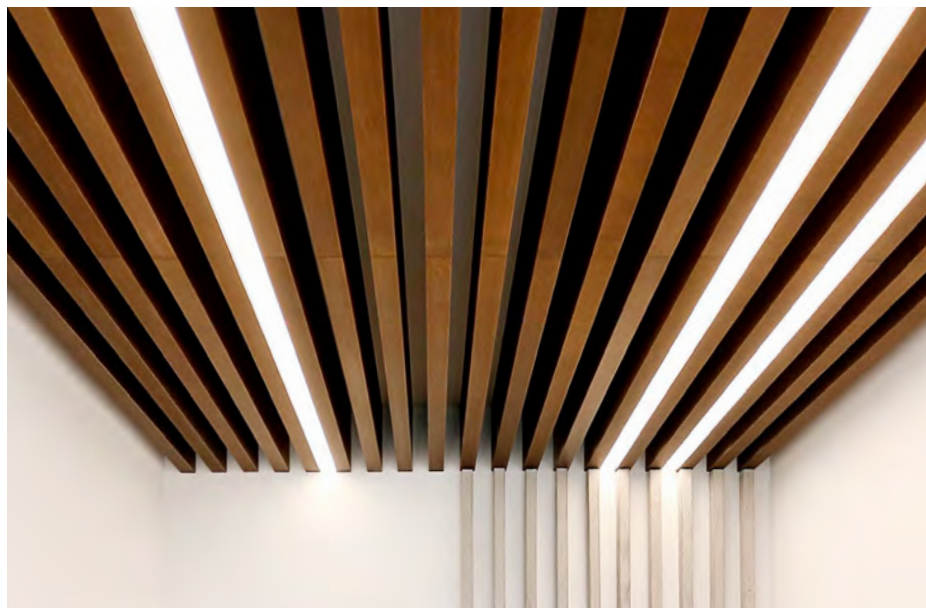

LAMELA

Betonowa alternatywa dla drewnianej lameli. Wprowadza do wnętrza nowoczesność i nietuzinkowo dekoruje ściany. Sprawdzi się również do tworzenia designerskich ścianek działowych. Przesłona z betonowych lameli pozwoli uporządkować i usystematyzować przestrzeń w każdym wnętrzu.