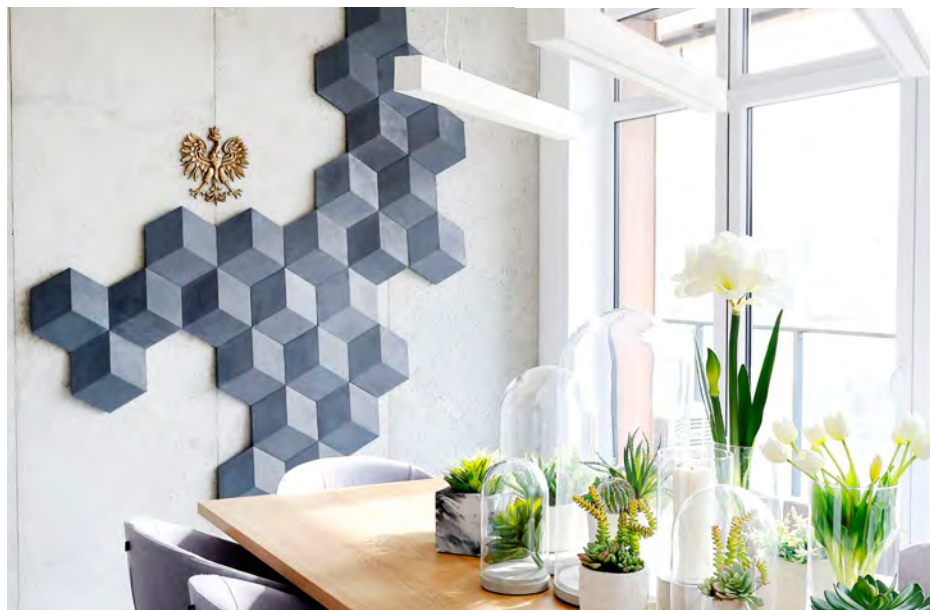

Dostępne kolory:
Biały, Szary, Czarny, Antracyt, Miedziany, Melanż Zima, Melanż Miedziany

DEKOR ŚCIENNY WYPUKŁY OPERA 3D

DEKOR ŚCIENNY WYPUKŁY OPERA 3D

Opera 3D to przestrzenna, heksagonalna płytka do tworzenia nowoczesnych aranżacji ściennych. Geometryczne kompozycje z połączenia Opery 3D z Arią 3D wprowadzają do wnętrza ekstrawagancję, podkreślają nowoczesny charakter, a także pozwalają bawić się z optyką wnętrza.