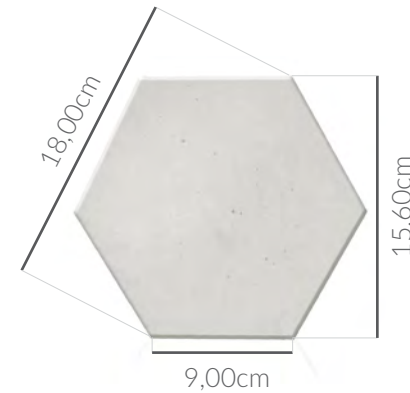

Sonata to niebanalne połączenie płaskiego heksagonu i dekoru 3D popularnie nazywanego "babeczką". Dowolność łączenia kształtów i kolorów pozwala stworzyć na ścianie oryginalne aranżacje, idealnie skomponowane z charakterem wnętrza. Efektowne, trójwymiarowe, betonowe kompozycje ściennie wprowadzają nutkę ekstrawagancji i pięknie dopełniają projektowaną przestrzeń.

Sonata
Grub.: 1,0 cm
Śred.: 18,0 cm
Waga: ok 0,46 kg