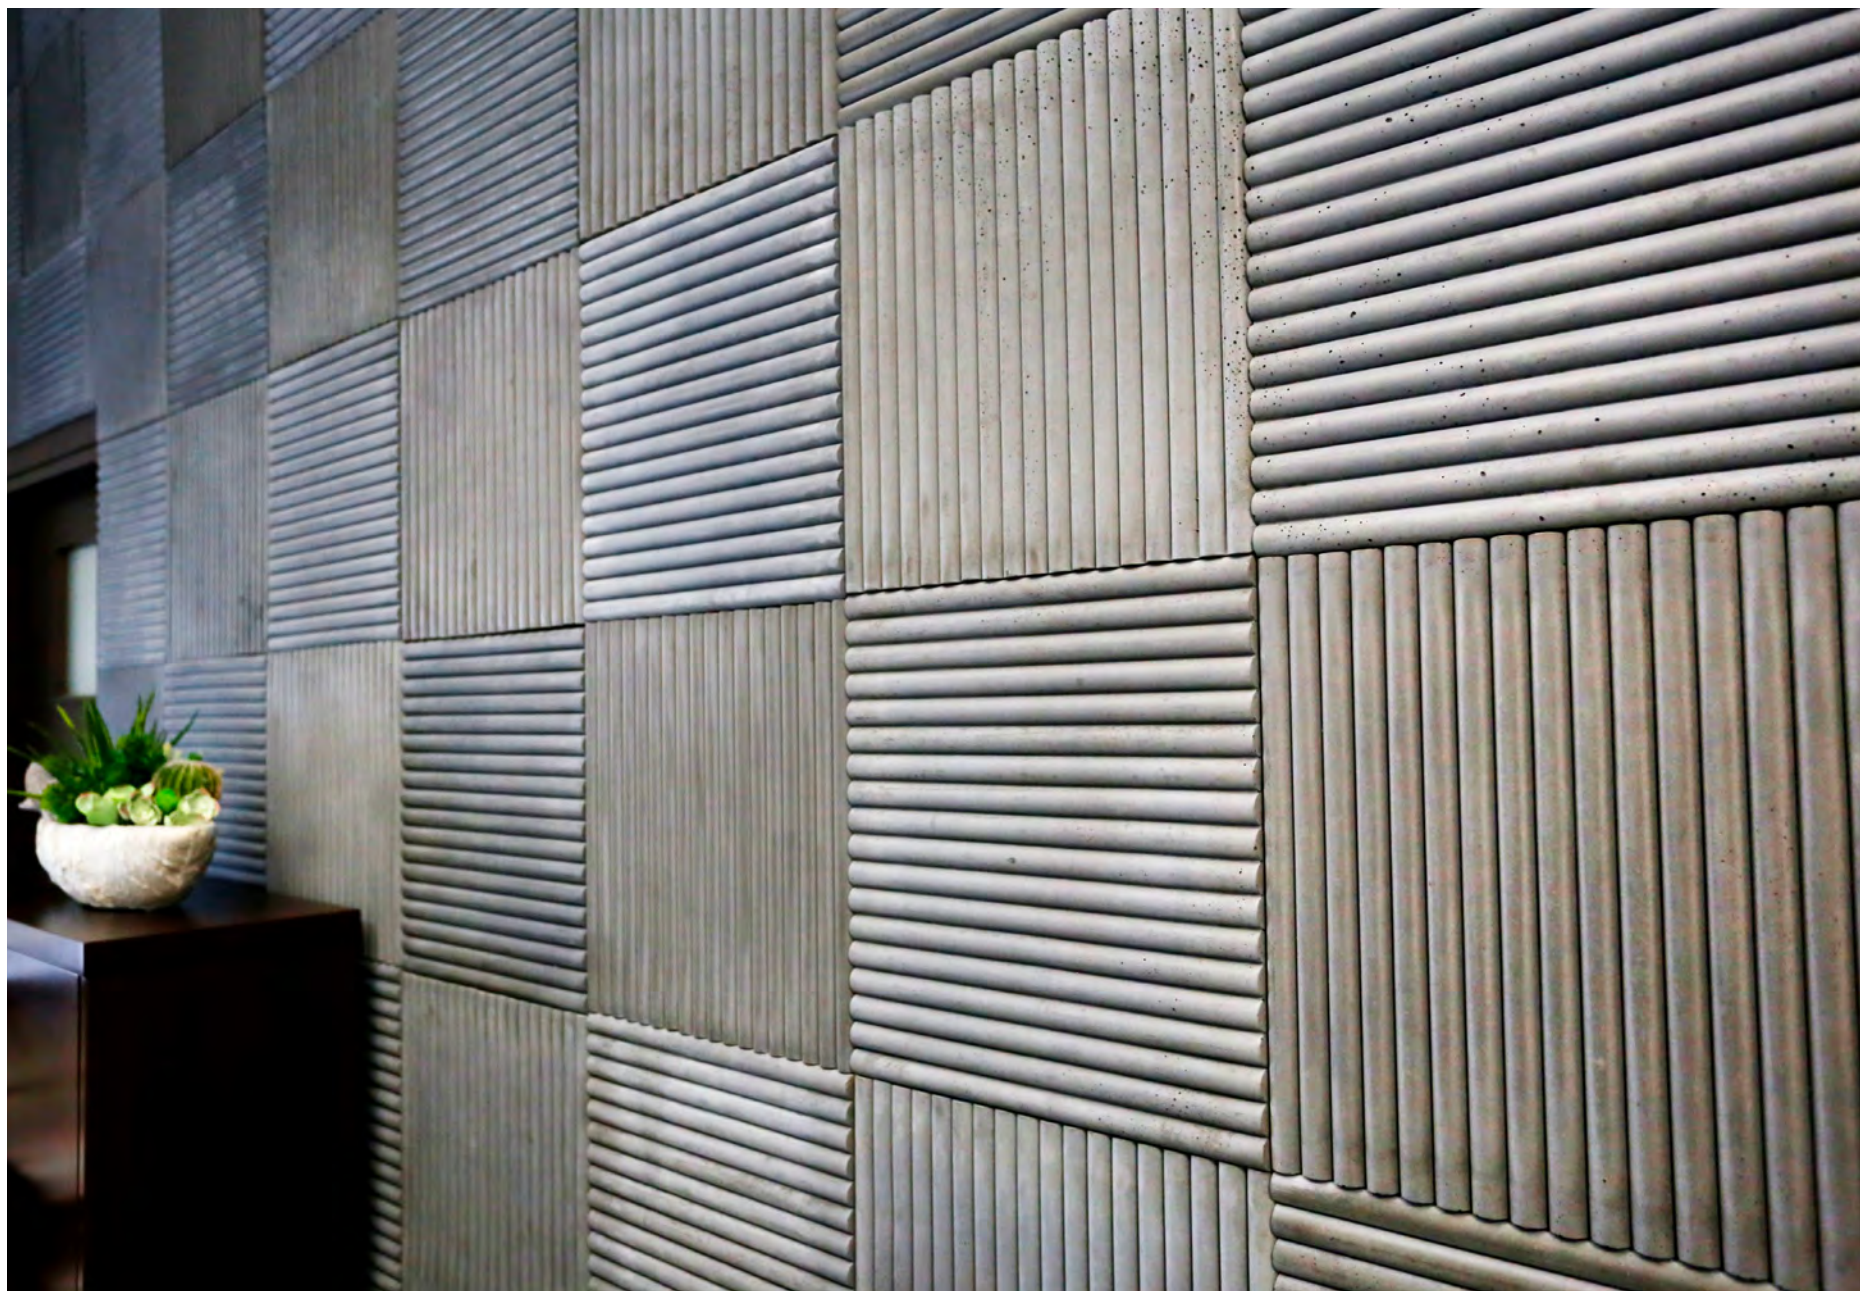

PŁYTKI STRUKTURALNE PRĘTY GŁADKIE MONOLITYCZNE