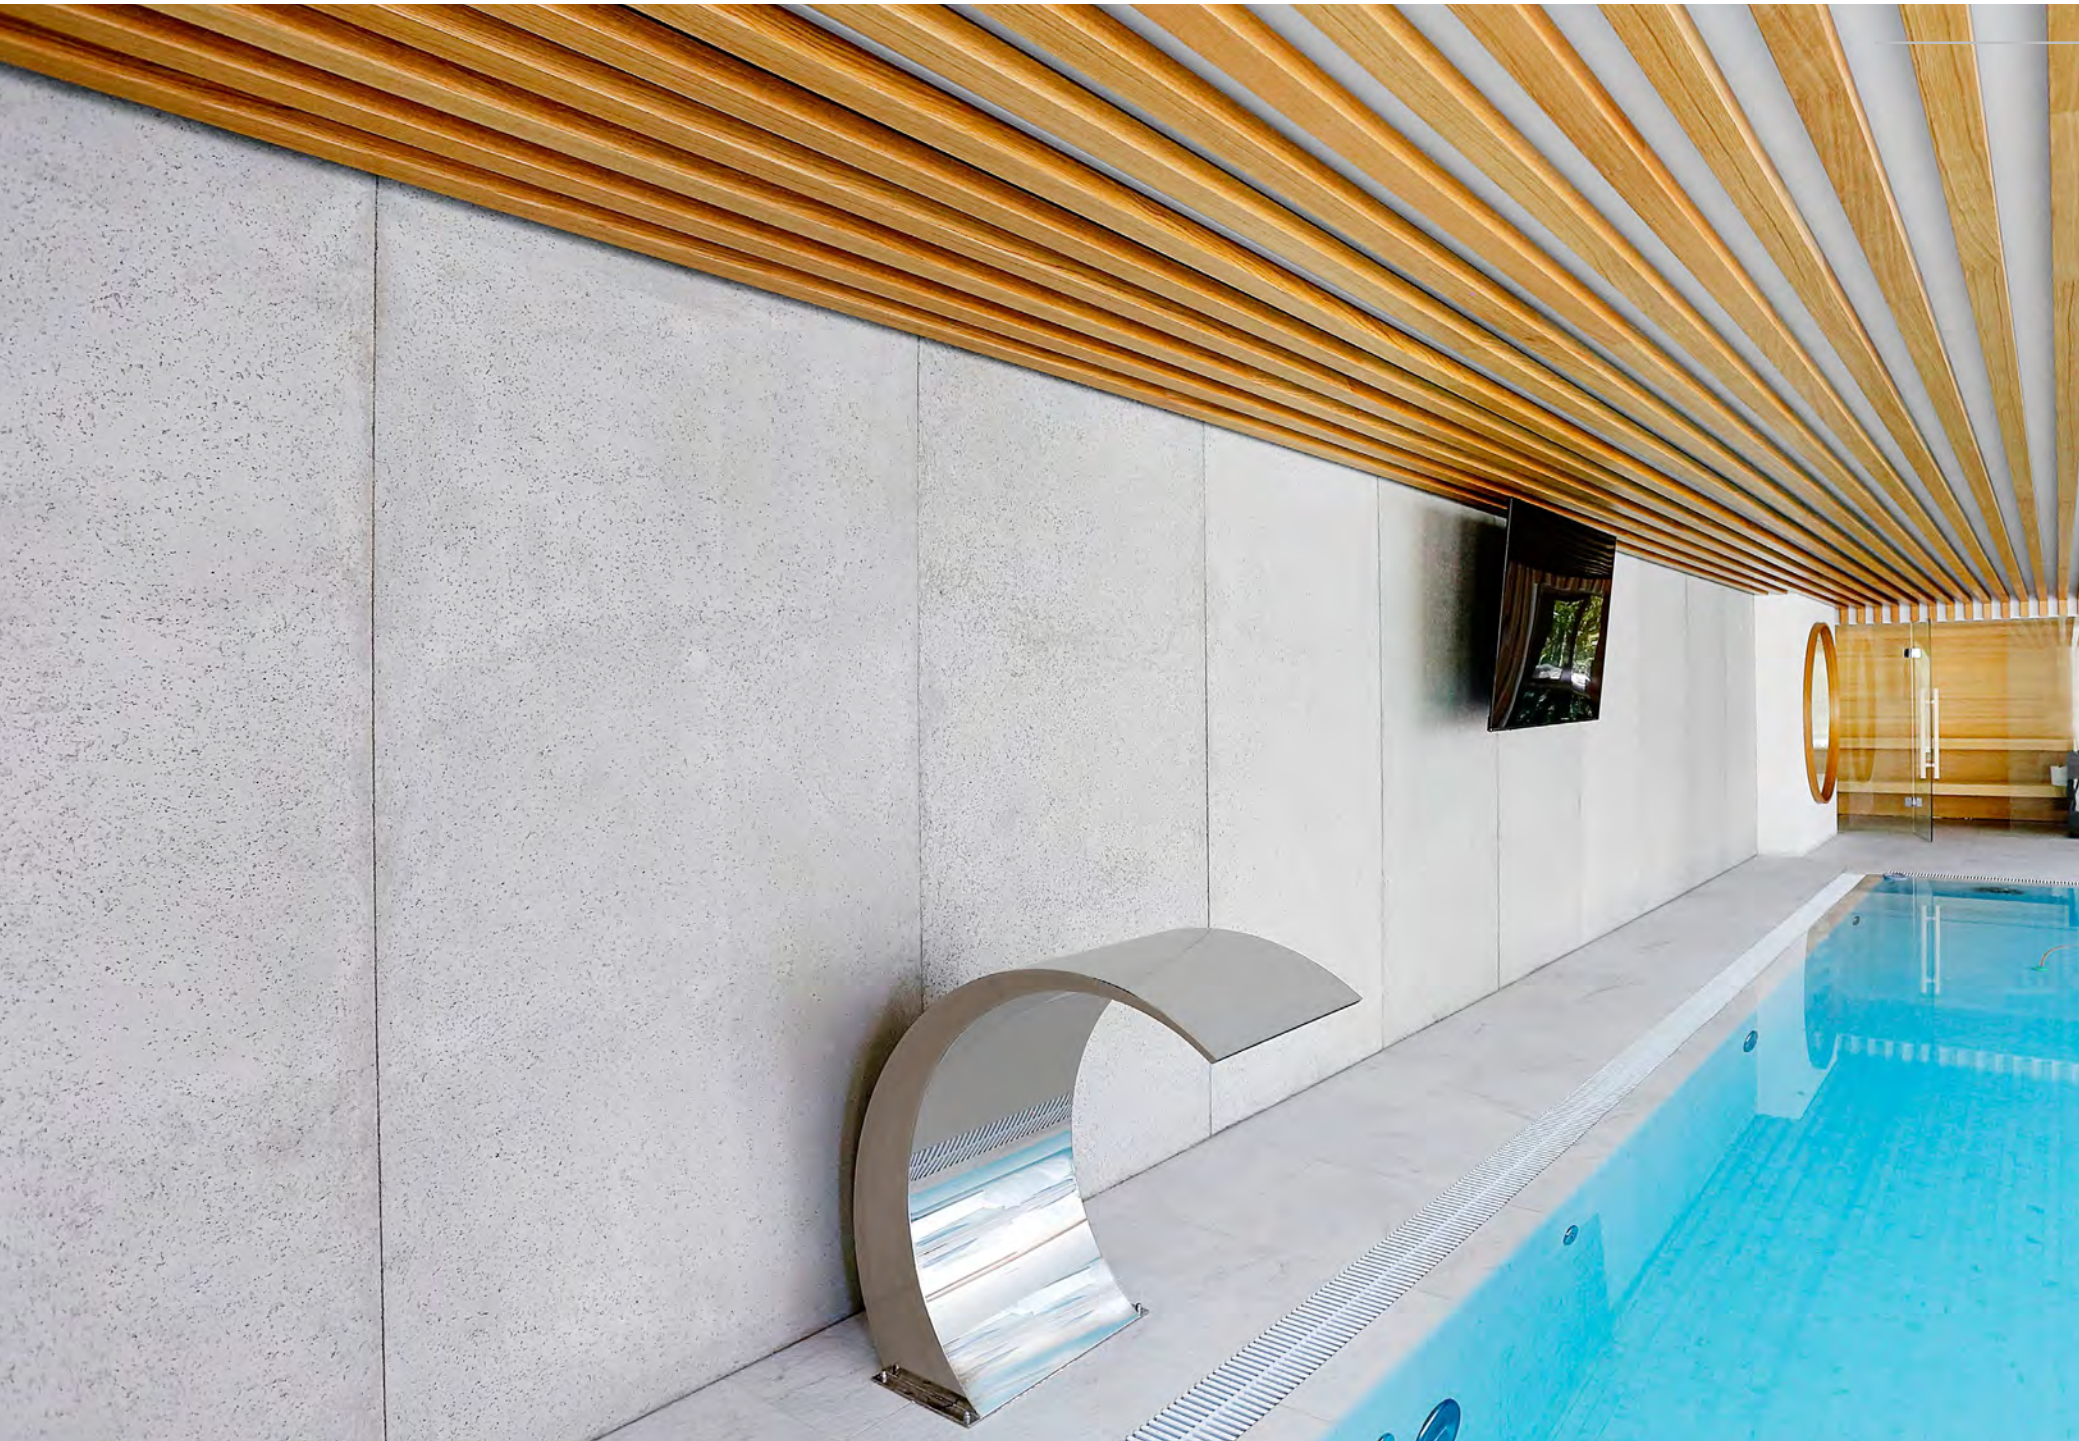

Wys.: 30 cm
Szer.: 30 cm
Grub.: 1,8 cm
Waga: ok 3,5 kg

Wys.: 30 cm
Szer.: 30 cm
Grub.: 1 cm
Waga: ok 0,9 kg

Dostępne kolory:
Biały, Szary, Czarny, Antracyt, Miedziany, Melanż Zima, Melanż Miedziany

PŁYTA SYMFONIA GRANDE