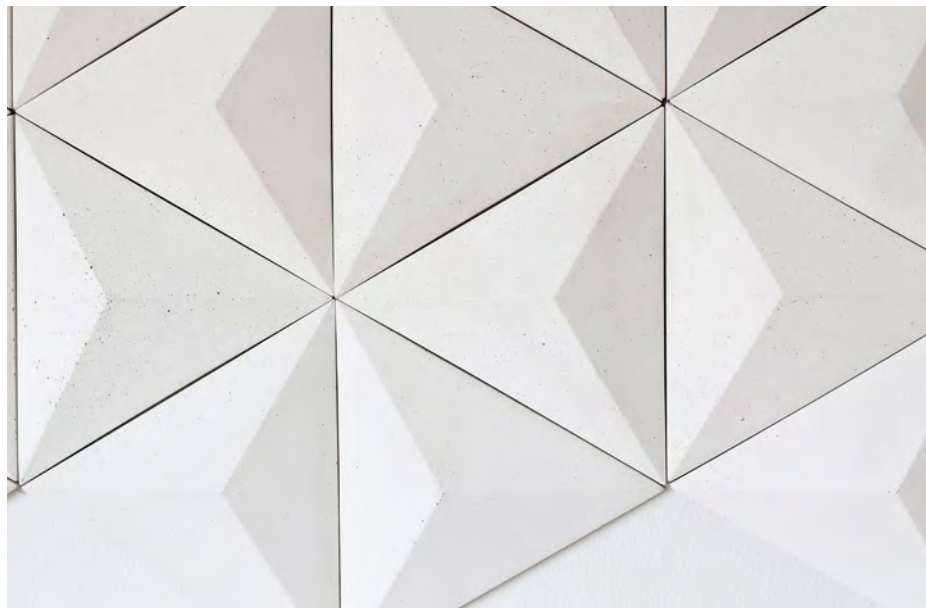

SPIS TREŚCI

- 2-5 - KOLEKCJA PŁYT ETIUDA 3D
- 6-9 - KOLEKCJA PŁYT ETIUDA 2D
- 10-13 - PŁYTKA ŚCIENNA HERTA
- 14-17 - KOLEKCJA PŁYT 3D CANZONA
- 18-21 - KOLEKCJA PŁYT SYMFONIA
- 22-25 - PŁYTA SYMFONIA GRANDE
- 26-29 - PŁYTKA STRUKTURALNA PERSA
- 30-33 - PŁYTKI STRUKTURALNE PRĘTY GŁADKIE MONOLITYCZNE
- 34-35 - PŁYTKI STRUKTURALNE PRĘTY ŻEBROWANE MIESZANE/MONOLITYCZNE
- 36-39 - PŁYTKI STRUKTURALNE MOZAIKA DREWNIANA DROBNA/DUŻA
- 40-43 - PŁYTKA ELEWACYJNA
- 44-45 - PŁYTY DESKA
- 46-51 - PŁYTA ROMA GŁADKA
- 52-55 - PŁYTA ROMA ŻEBROWANA
- 56-57 - PŁYTA LOMBARDIA
- 58-61 - PŁYTA HARMONIJKA
- 62-65 - LAMELA
- 66-69 - CEGŁA ŁUPANA ELEWACYJNA
- 70-73 - CEGŁA ANTYK ELEWACYJNA
- 74-77 - DEKOR ŚCIENNY WKŁĘŚŁY ARIA 3D
- 78-81 - DEKOR ŚCIENNY WYPUKŁY OPERA 3D
- 82-83 - DEKOR ŚCIENNY DONAT
- 84-87 - DEKOR ŚCIENNY MOLEKUŁA
- 88-91 - DEKOR ŚCIENNY PORTLANS
- 92-95 - DEKOR ŚCIENNY SONATA
- 96 - INFORMACJE TECHNICZNE

KOLEKCJA PŁYT ETIUDA 3D

KOLEKCJA PŁYT ETIUDA 3D

Kolekcja płyt Etiuda 3D powstała poprzez nadanie wypukłości płytom Etiuda 2D. Te same kształty: heksagon, romb i trójkąt zyskały trójwymiarową formę, dzięki czemu uzyskujemy na ścianie efekt przestrzenny. Dowolność łączenia kształtów i kolorów w aranżacjach ściennych, gra światła w elementach 3D pozwala tworzyć zaskakujące kompozycje, które wizualnie udoskonalają wnętrze.

KOLEKCJA PŁYT ETIUDA 2D

KOLEKCJA PŁYT ETIUDA 2D

Płyty ETIUDA 2D tworzą na ścianie geometryczne kompozycje. W skład kolekcji wchodzi trzy kształty płytek: romb, trójkąt równoboczny oraz heksagon o różnych grubościach i kolorach. Dowolność łączenia poszczególnych elementów stwarza warunki do uzyskania oryginalnych i efektownych aranżacji ściennych.