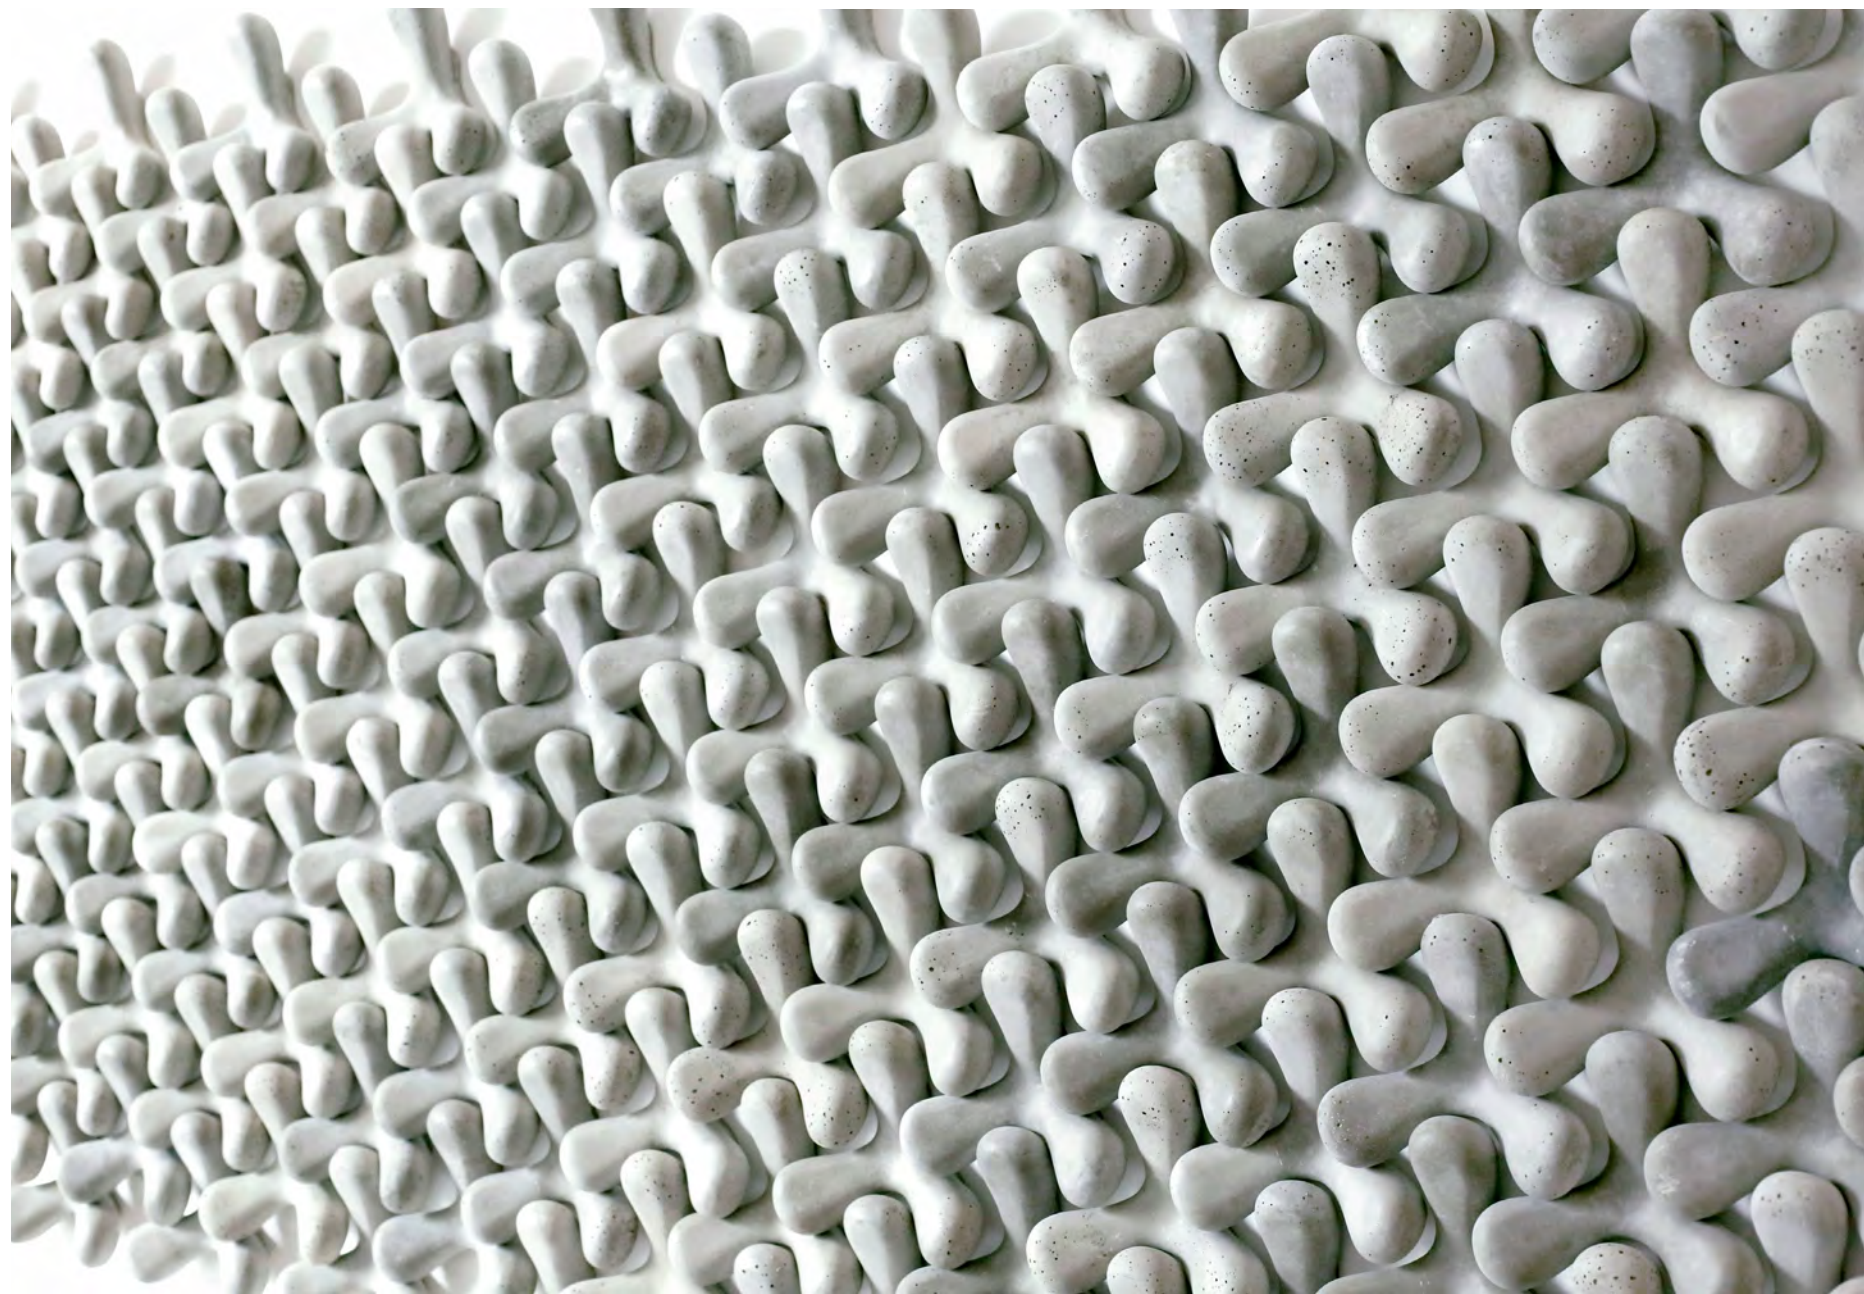

DEKOR ŚCIENNY MOLEKUŁA