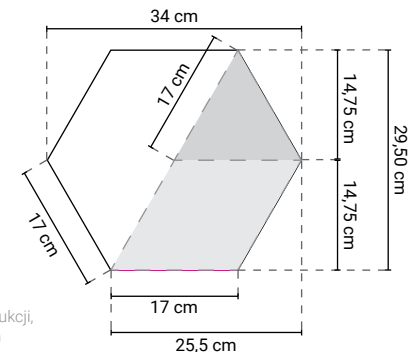

Ze względów technologicznych procesu produkcji,
wymiary produktów mogą się różnić +/- 2mm

Dostępne kolory:
Biały, Szary, Czarny, Antracyt, Miedziany, Melanż Zima, Melanż Miedziany