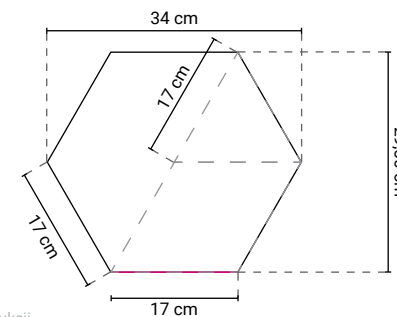

Śred.: 34 cm
Wklęsłość: 4 cm
Waga: ok 4,5 kg

informacje dodatkowe

wymiary kompatybilne
z kolekcjami:
ETIUDA 2D
ETIUDA 3D
ARIA
OPERA

Ze względów technologicznych procesu produkcji,
wymiary produktów mogą się różnić +/- 2mm

Szer.: 34 cm
Wys.: 29,50 cm
Grub.: 0,7 cm
Wypukł.: 2 cm
Waga.: 2,19 kg

informacje dodatkowe

wymiary kompatybilne
z kolekcjami:
ETIUDA 2D
ETIUDA 3D
ARIA
OPERA

Ze względów technologicznych procesu produkcji,
wymiary produktów mogą się różnić +/- 2mm