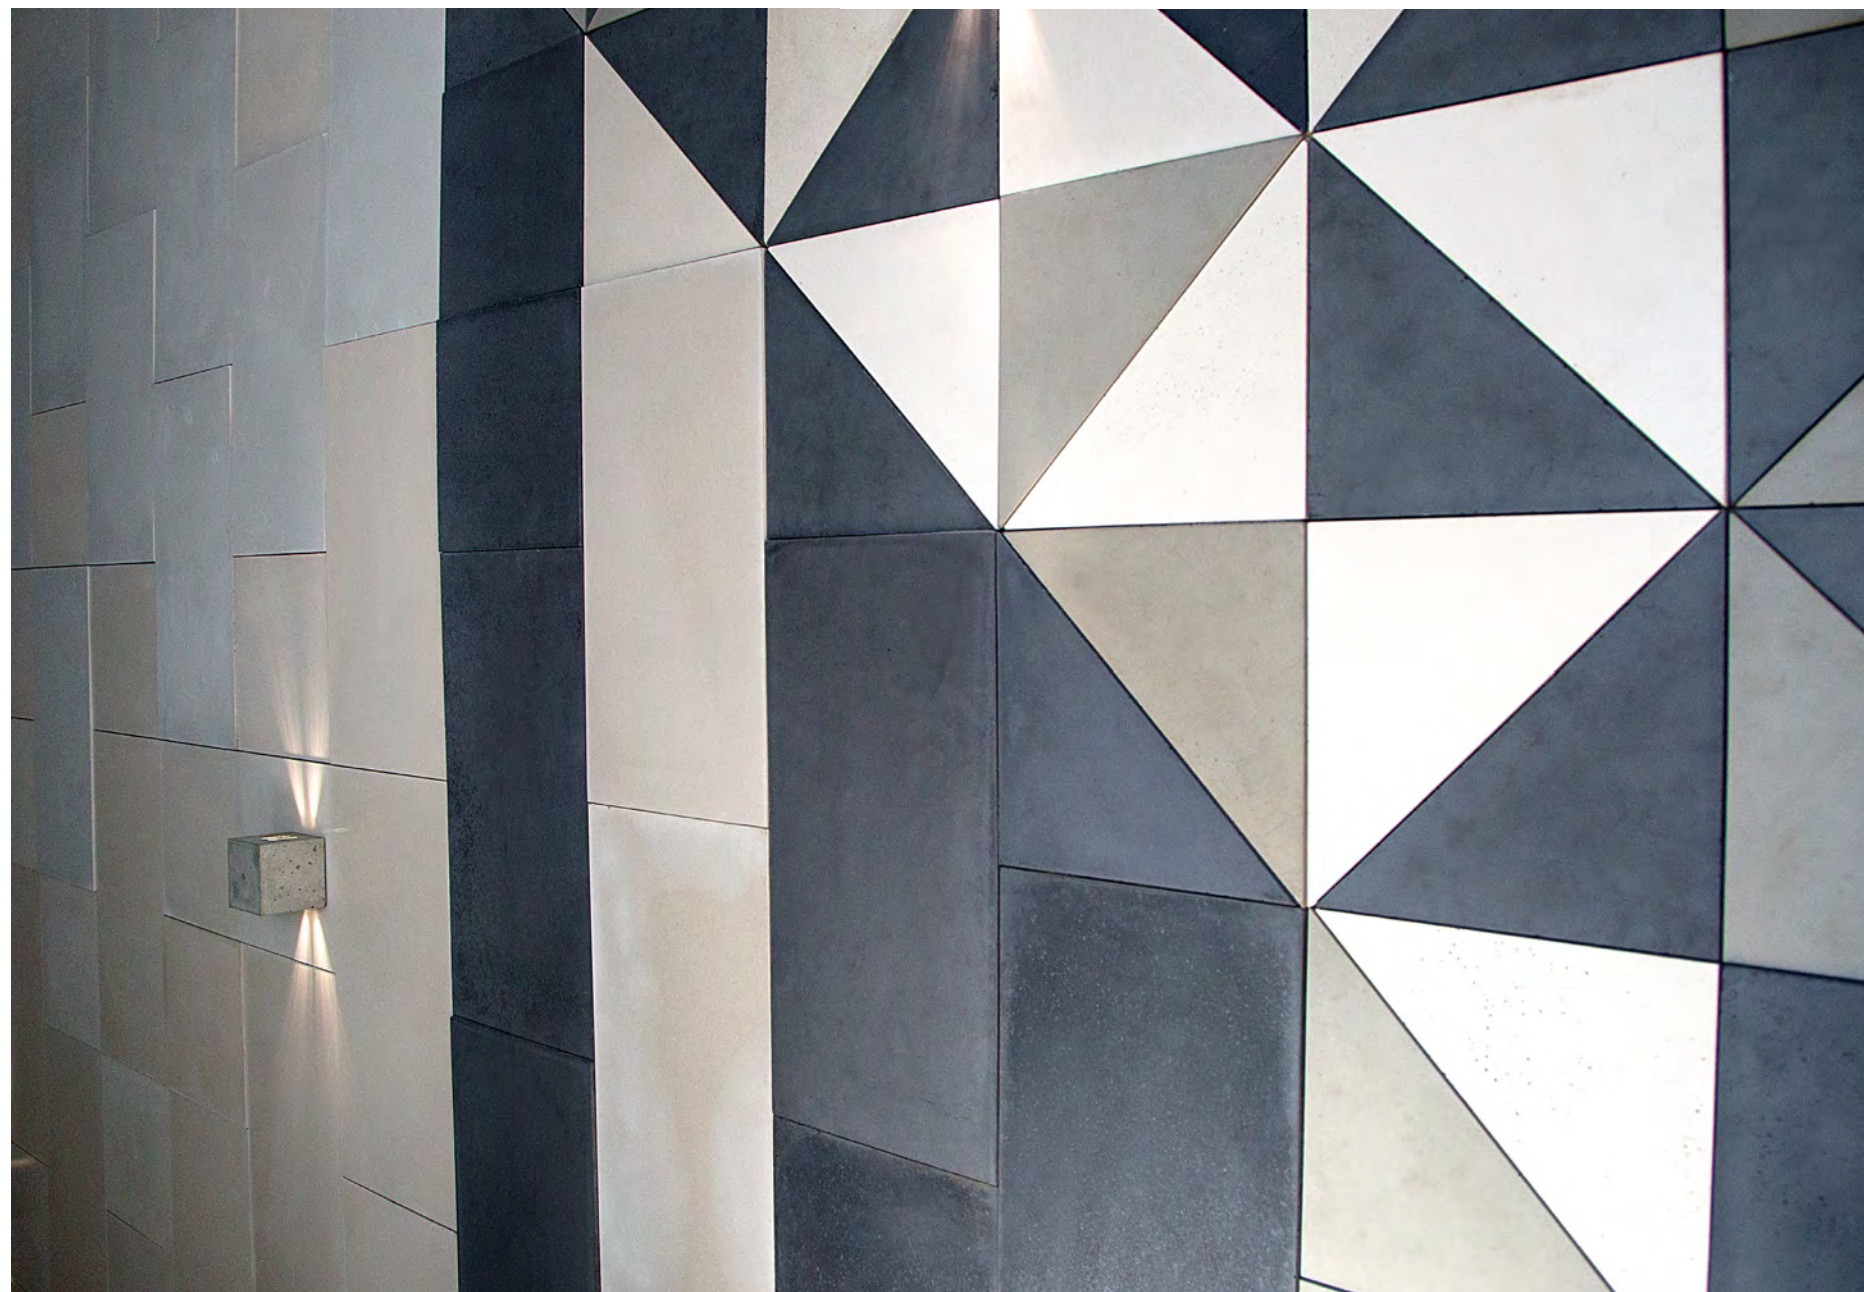

KOLEKCJA PŁYT ETIUDA 2D

KOLEKCJA PŁYT ETIUDA 2D

Płyty ETIUDA 2D tworzą na ścianie geometryczne kompozycje. W skład kolekcji wchodzi trzy kształty płytek: romb, trójkąt równoboczny oraz heksagon o różnych grubościach i kolorach. Dowolność łączenia poszczególnych elementów stwarza warunki do uzyskania oryginalnych i efektownych aranżacji ściennych.