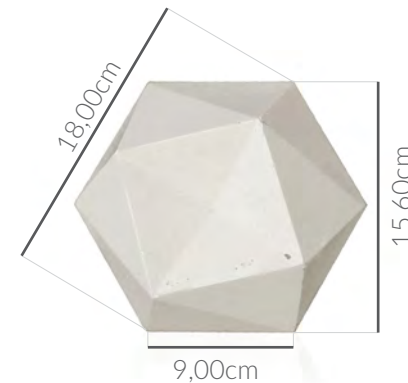

Sonata 3D „Babeczka”
Grub.: 8,0 cm
Śred.: 18,0 cm
Waga: ok 2,42 kg

Dostępne kolory:
Biały, Szary, Czarny, Antracyt, Miedziany, Melanż Zima, Melanż Miedziany