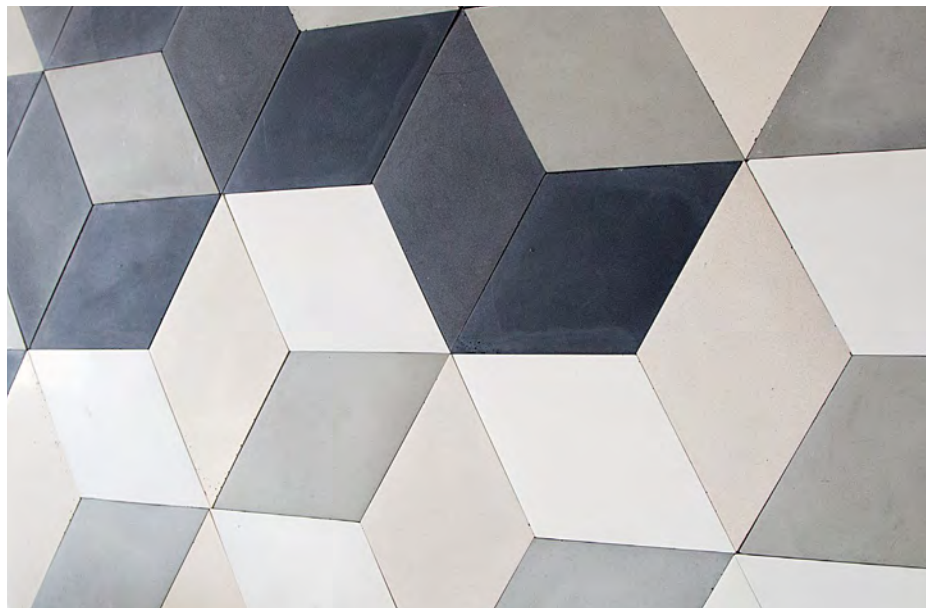

KOLEKCJA PŁYT ETIUDA 2D

KOLEKCJA PŁYT ETIUDA 2D

Płyty ETIUDA 2D tworzą na ścianie geometryczne kompozycje. W skład kolekcji wchodzi trzy kształty płytek: romb, trójkąt równoboczny oraz heksagon o różnych grubościach i kolorach. Dowolność łączenia poszczególnych elementów stwarza warunki do uzyskania oryginalnych i efektownych aranżacji ściennych.